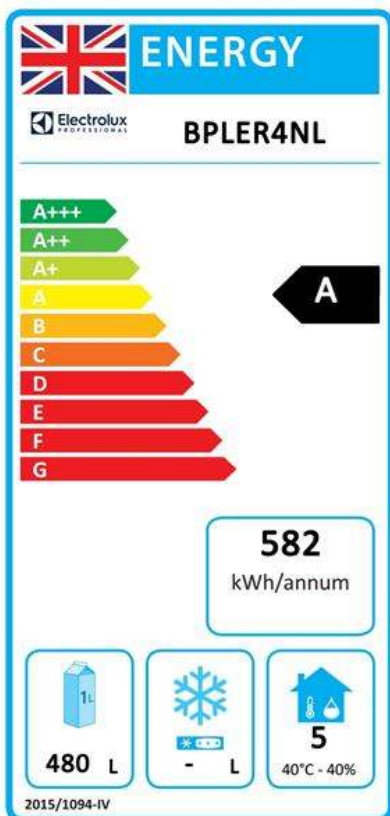

Pekařské stoly
Chlazený stůl, 4 dveře, -2°/+7°C, pro rošty 600x400mm,

Společnost si vyhrazuje právo provádět změny v produktech bez předchozího upozornění. Všechny informace byly správné v době tisku.

2025.03.07