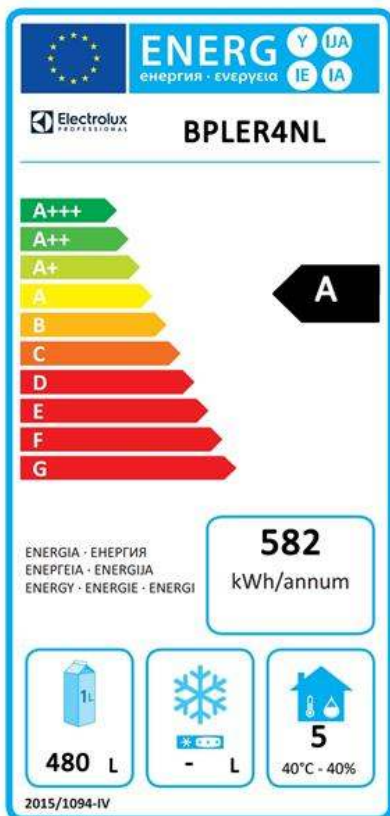

Energetický štítek EU od 1. července 2016

Program Energetických štítků EU pro profesionální chladicí a mrazicí zařízení je založen na požadavku stanovení minimálních norem energetické náročnosti pro komerční chladicí skříně prodávané v Evropské unii.

Tyto požadavky jsou navrženy tak, aby posilovaly energetickou účinnost a šetrný přístup k životnímu prostředí i u profesionálů. Evropský systém energetických štítků se vztahuje na všechny výrobce a dovozce, kteří prodávají a nabízejí zařízení na trzích v rámci EU, a je povinný v celé Evropě.

Důležité : všechny výrobky, které spotřebovávají energii nad minimální úroveň, nebude možné prodávat v rámci EU od 1. července 2016.