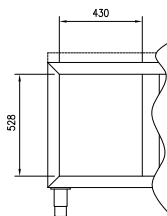

Elektro

Napětí:	230 V/1N ph/50 Hz
Příkon max:	0.247 kW

Hlavní informace

Netto objem:	480 L
Počet dveří:	4
Dveřní závěsy:	1 Left+3 Right
Vnější rozměry, Šířka	2562 mm
Vnější rozměry, Hloubka	800 mm
Vnější rozměry, hloubka při otevřených dveřích:	1280 mm
Vnější rozměry, Výška	950 mm
Typ vnějšího materiálu:	AISI 304 Scotch Brite
Typ vnitřního materiálu:	AISI 304 / Din. 1.4301
Vnitřní boční plechy - materiál:	AISI 304 / Din. 1.4301
Btto objem:	727 L
Typový model EU Regulation (2015/1094):	pultový chladicí

Chladicí údaje

Funkční ovládací úroveň:	
Chladicí výkon při vypařovací teplotě:	-10 °C
Provozní teplota min:	-2 °C
Provozní teplota max:	7 °C

Udržitelnost

Typ chladiva:	R290
GWP index:	3
Energetická třída (v souladu s nařízením EU 2015/1094):	A
Roční a denní spotřeba energie (v souladu s nařízením EU 2015/1094):	582kWh/rok - 2kWh/24h
Provozní podmínky (v souladu s nařízením EU 2015/1094):	Zátěžový provoz (tř.5)
EEL index (v souladu s nařízením EU 2015/1094):	24

Pekařské stoly
Chlazený stůl, 4 dveře, -2°/+7°C, pro rošty 600x400mm,

Společnost si vyhrazuje právo provádět změny v produktech bez předchozího upozornění. Všechny informace byly správné v době tisku.

2025.03.07