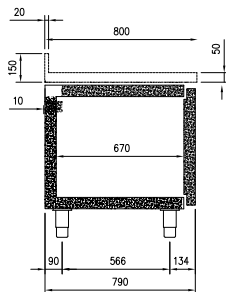

### Příslušenství v ceně

- 12 z Sada 2 postranních vodicích PNC 880673 lišt pro 600x400mm pekařské stoly.

### Extra příslušenství

- Police roštová 600x400mm, nerezová, k pekařskému stolu. PNC 728876
- Sada 2 postranních vodicích lišt pro 600x400mm pekařské stoly. PNC 880673

SCHVÁLENO: \_\_\_\_\_

Zepředu

Boční

### Hlavní informace

Netto objem:	480 L
Počet dveří:	4
Dveřní závěsy:	1 Left+3 Right
Vnější rozměry, Šířka	2562 mm
Vnější rozměry, Hloubka	800 mm
Vnější rozměry, hloubka při otevřených dveřích:	1280 mm
Vnější rozměry, Výška	950 mm
Typ vnějšího materiálu:	AISI 304 Scotch Brite
Typ vnitřního materiálu:	AISI 304 / Din. 1.4301
Vnitřní boční plechy - materiál:	AISI 304 / Din. 1.4301
Btto objem:	727 L
Typový model EU Regulation (2015/1094):	pultový chladicí