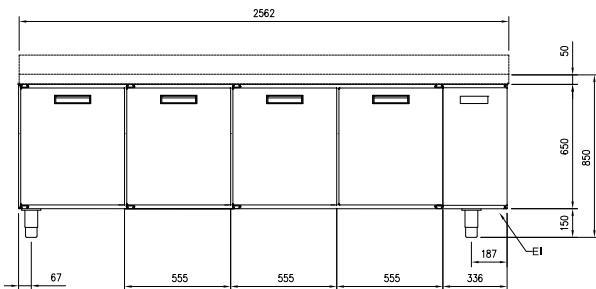

Zepředu

Boční